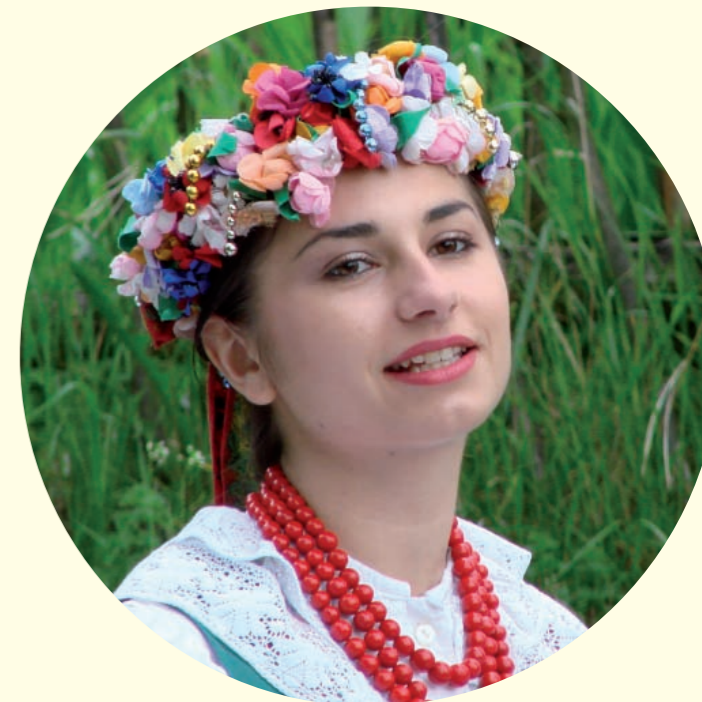

# SILESIA FOLK

*zespół muzyczny*

Składamy Państwu ofertę występów artystycznych zespołu SILESIA FOLK z Katowic. Jesteśmy zespołem o charakterze folklorystycznym, grającym i śpiewającym śląskie pieśni ludowe. Staramy się, aby teksty pieśni zachowały rzeczywisty śląski charakter. W naszym repertuarze znajdują się zarówno powszechnie znane i lubiane melodie, jak również dawno zapomniane, które staramy się reaktywować. Skład kapeli to tradycyjne instrumenty takie jak skrzypce, akordeon, klarnet, trąbka, puzon i kontrabas. Staramy się w ten sposób zachować oryginalność i pozostać alternatywą dla muzyki elektronicznej.

Sklodomy Wom o'ferta wystympow artystycznych kapeli SILESIA FOLK z Katowic. Som my zespolym o' noturze ludowyj, gromy i spiywomy slonskie pieśni, chcymy tyz coby nasze teksty byly rychtych po slonsku. We naszym repertuarze znojdzicie melodyje znane i lubiane, jak tyz downo zapomniane, kere staromy sie reaktivowac. Sklad kapeli to tradycyjne instrumynta take jak; gajgi, cyja, klaryneta, trumpyjta, trombon i bas. Staromy sie takoz zachowac o'ryginalnosc a dac tyz Wom inkszy wybôr anizeli elektroniczno lajera.